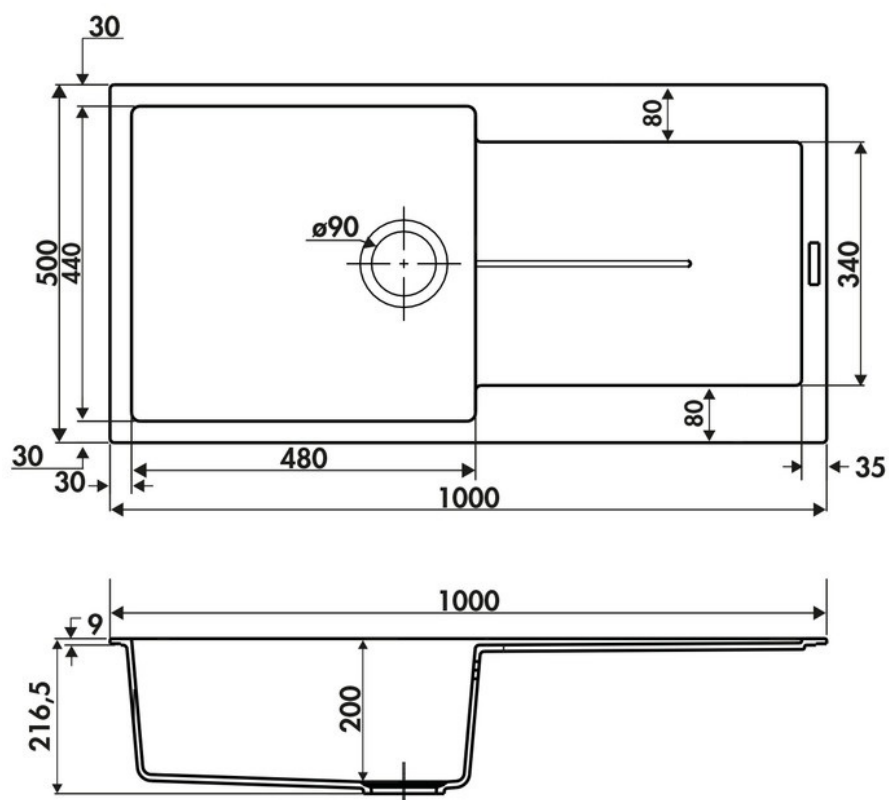

## Spécifications techniques

### Dimensions & Poids

Largeur (en mm)	1000
Profondeur (en mm)	500
Dimension sous meuble (en mm)	600
Largeur encastrement (en mm)	980
Profondeur encastrement (en mm)	480
Largeur cuve (en mm)	480
Profondeur cuve (en mm)	440
Hauteur cuve (en mm)	200
Diamètre bonde cuve (en mm)	90

Rayon angle (en mm)	10
Poids net (en kg)	14.72
Largeur cuve principale (en mm)	480

## 📄 Informations complémentaires

Type d'évier	À encastrer
Nombre de bacs	1 grand bac
Type vidage	Manuel chromé
Trop plein	Oui
Montage robinetterie sur évier	Oui
Positionnement égouttoir	Réversible
Nombre d'égouttoirs	1
Norme	EN13310
Code EAN	3537390261782
Marque	Luisina