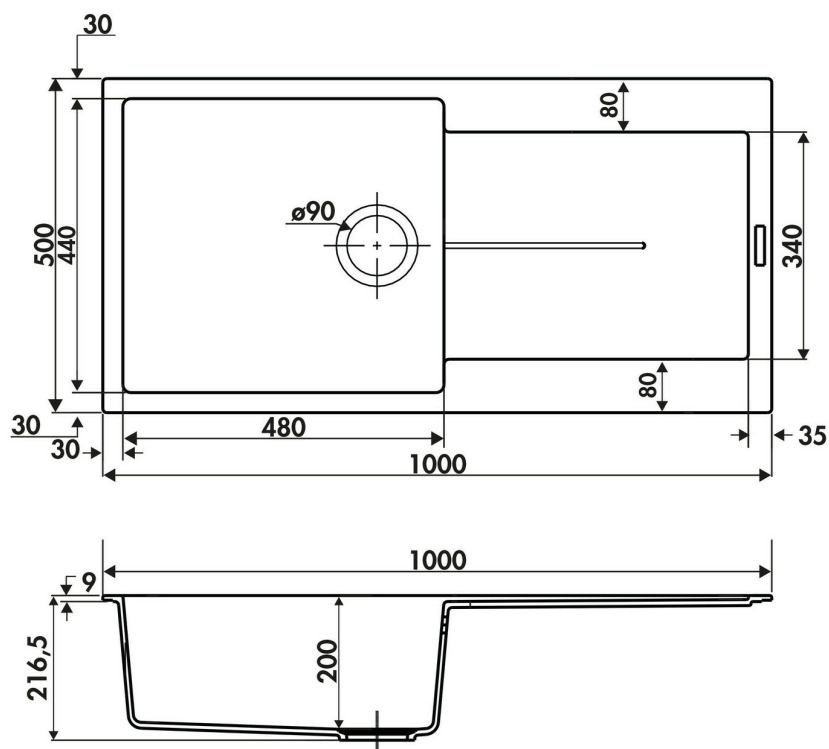

Matériau & Coloris

Matériau	Luisigranit
Couleur	Noir
Couleur évier	Full Black

Dimensions & Poids

Largeur (en mm)	1000
Profondeur (en mm)	500
Dimension sous meuble (en mm)	600
Largeur encastrement (en mm)	980
Profondeur encastrement (en mm)	480
Largeur cuve (en mm)	480
Profondeur cuve (en mm)	440
Hauteur cuve (en mm)	200

Diamètre bonde cuve (en mm)	90
Rayon angle (en mm)	10
Poids net (en kg)	14.72
Largeur cuve principale (en mm)	480

📘 Informations complémentaires

Type d'évier	À encastrer
Nombre de bacs	1 grand bac
Type vidage	Manuel chromé
Trop plein	Oui
Montage robinetterie sur évier	Oui
Positionnement égouttoir	Réversible
Nombre d'égouttoirs	1
Norme	EN13310
Code EAN	3537390261775
Marque	Luisina