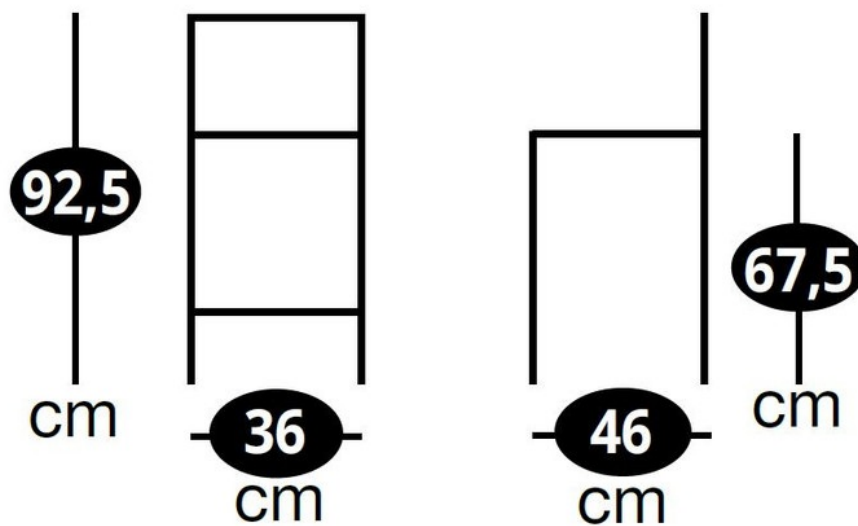

Ted Noir

TAB8002009

Assise hauteur plan Ted avec assise vinyle noir et piètement métal alu

Tabouret classique hauteur plan de travail.

Scannez-moi pour
retrouver la fiche produit !

Spécifications techniques

Matériau & Coloris

Matériau piètement	Métal
Matériau assise	Vinyle
Matériau dossier	Métal
Couleur piètement	Alu
Couleur assise	Noir

Dimensions & Poids

Largeur (en cm)	36
Profondeur (en cm)	46
Hauteur (en cm)	92.5
Hauteur assise (en cm)	67.5
Poids net (en kg)	5.9

Informations complémentaires

Style	Classique
Densité assise (kg/m3)	25

Repose-pieds

Oui

Usage

Intérieur

Code EAN

3537390413044

Disponibilité

Produit stocké

luisina
DESIGN

La Boisinière - 35530 Servon-sur-Vilaine

Tél : 02 99 00 24 24

SIRET 31828963400038 - RCS Rennes B 318 289 634 - TVA FR41318289634

SCD LUISINA © 1989-2026