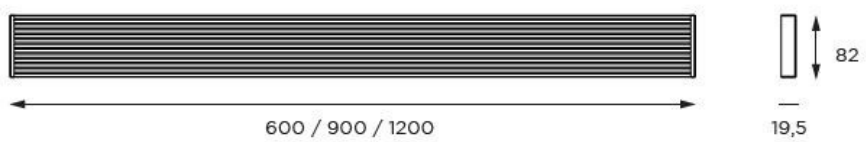

luisina
DESIGN

La Boisinière - 35530 Servon-sur-Vilaine

Tél : 02 99 00 24 24

SIRET 31828963400038 - RCS Rennes B 318 289 634 - TVA FR41318289634

SCD LUISINA © 1989-2026