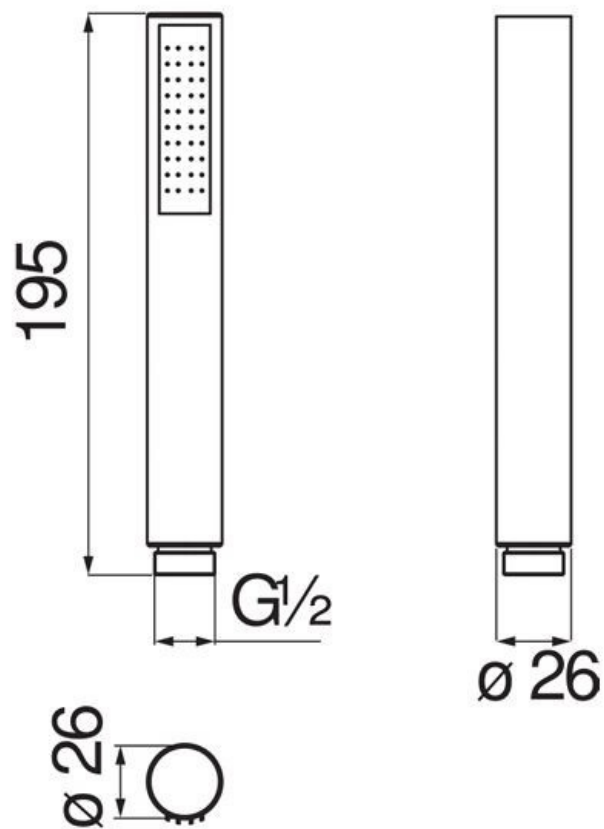

Douchette Live

AD142/91009

Douchette Live noir

Douchette en ABS chromé avec système anticalcaire.

Scannez-moi pour
retrouver la fiche produit !

Spécifications techniques

Matériau & Coloris

Matériau	Laiton
Couleur	Noir

Dimensions & Poids

Hauteur (en mm)	196
Largeur (en mm)	Ø 26

Informations complémentaires

Type de modèle	Douchette / Flexible
Installation	À visser
Douchette	Douchette mobile monojet
Code EAN	8018014008433