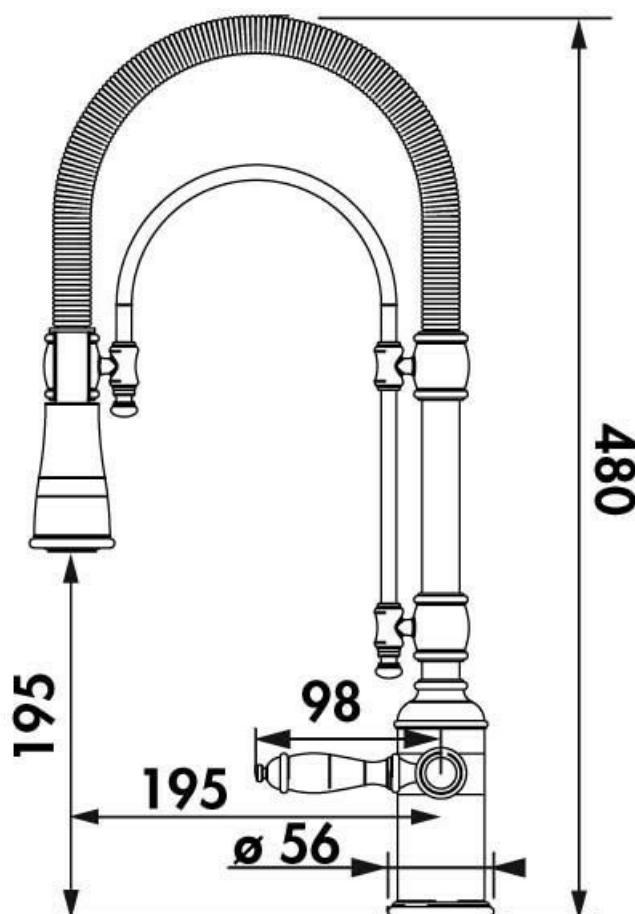

RCD110 015

RCD110 015

Mitigeur de cuisine Luisina, bec pivotant chromé avec douchette mobile double jet.

Mitigeur avec cartouche céramique, débit 7L/mn à 3 bars pour jet pluie et 7,5L/mn pour jet normal. Flexibles fixes.

Scannez-moi pour
retrouver la fiche produit !

Spécifications techniques

Matériau & Coloris

Matériau	Laiton
Couleur	Chromé

Dimensions & Poids

Hauteur (en mm)	480
Hauteur sous bec (en mm)	195
Longueur de bec (en mm)	195
Diamètre base (en mm)	56
Perçage (en mm)	35
Poids net (en kg)	2.26

Informations complémentaires

Type de modèle	Mitigeur
----------------	----------

Type de bec	Bec pivotant
Douchette	Douchette mobile double jet
Mécanisme	Cartouche à disque céramique
Raccordement	Flexible 3/8
Degré de rotation (°)	360
Débit à 3 bars(L/mn)	7.5
Norme	ACS
Code EAN	8018014822077