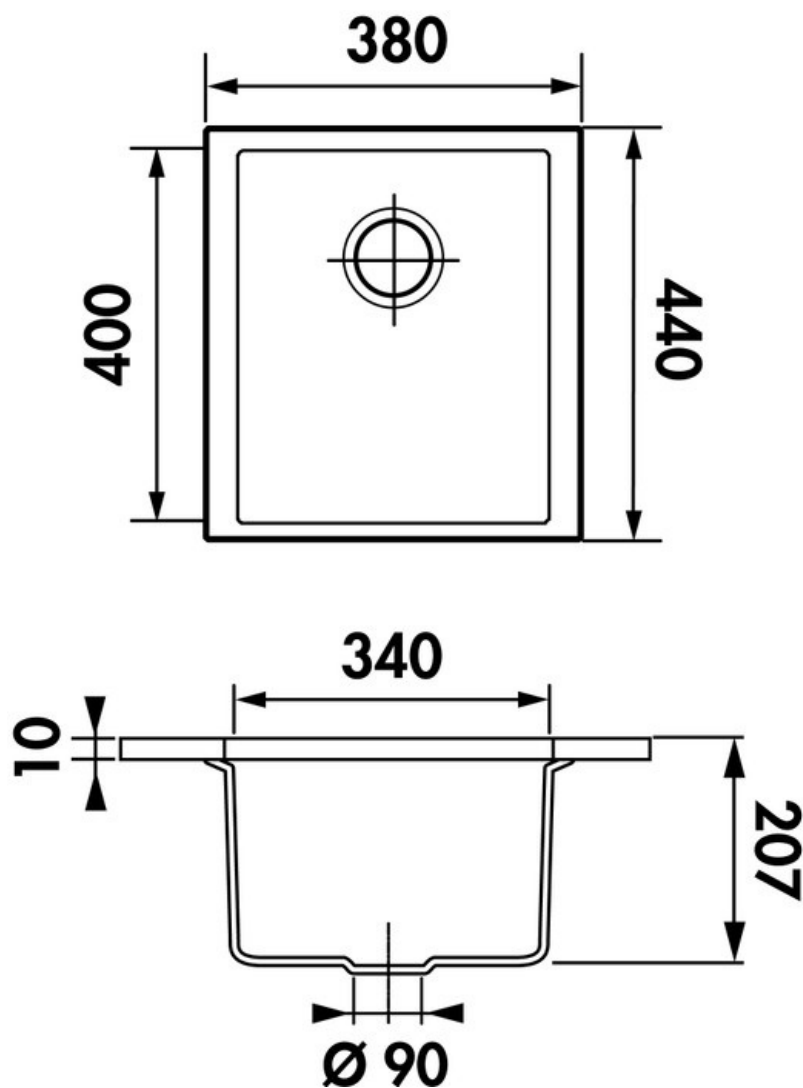

Quadrille Blanc Alpin

EVSP984 116E

Cuve sous-plan Luisina 1 bac coloris Blanc Alpin

Rayons de découpe 5 mm. Cuve sous-plan Luisigranit avec vidage manuel chromé.

Scannez-moi pour
retrouver la fiche produit !

Spécifications techniques

Matériau & Coloris

Matériau	Luisigranit
Couleur	Blanc
Couleur évier	Blanc Alpin

Dimensions & Poids

Largeur (en mm)	380
Profondeur (en mm)	440
Dimension sous meuble (en mm)	450
Largeur encastrement (en mm)	340
Profondeur encastrement (en mm)	400
Largeur cuve (en mm)	340
Profondeur cuve (en mm)	400
Hauteur cuve (en mm)	207
Diamètre bonde cuve (en mm)	90
Poids net (en kg)	6.76

ⓘ Informations complémentaires

Type de cuve	Sous-plan
Nombre de bacs	1 bac
Type vidage	Manuel chromé
Trop plein	Oui
Montage robinetterie sur évier	Non
Norme	EN13310
Code EAN	3537390148137
Marque	Luisina