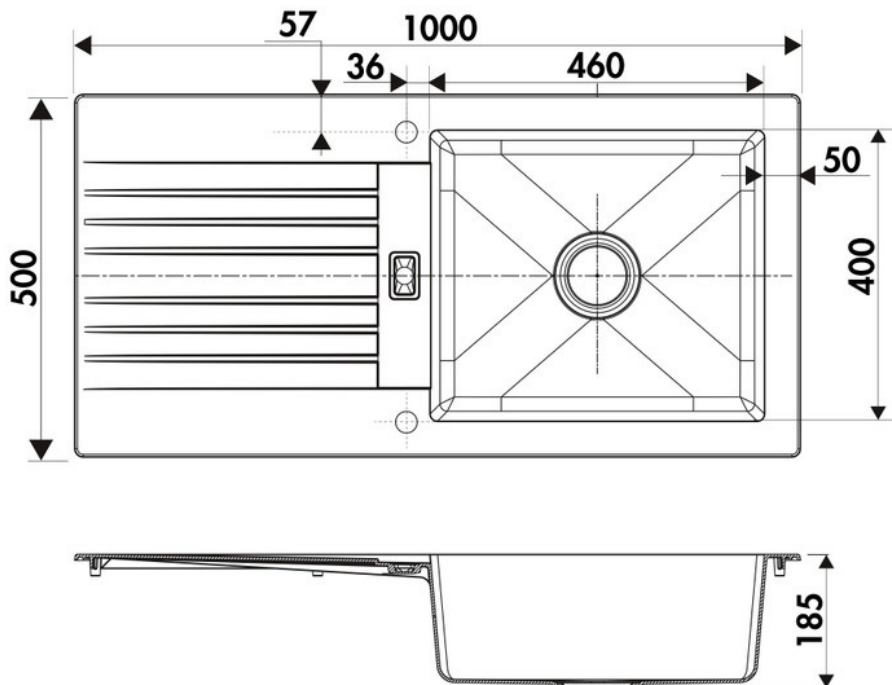

Matériau & Coloris

Matériau	Naturalite
Couleur	Blanc
Couleur évier	Blanc

Dimensions & Poids

Largeur (en mm)	1000
Profondeur (en mm)	500
Dimension sous meuble (en mm)	600
Largeur encastrement (en mm)	960
Profondeur encastrement (en mm)	460
Largeur cuve (en mm)	460
Profondeur cuve (en mm)	400
Hauteur cuve (en mm)	185
Diamètre bonde cuve (en mm)	90
Rayon angle (en mm)	10

Poids net (en kg) 6.76

Largeur cuve principale (en mm) 460

📄 Informations complémentaires

Type d'évier À encastrer

Nombre de bacs 1 grand bac

Type vidage Manuel gain de place

Trop plein Oui

Montage robinetterie sur évier Oui

Positionnement égouttoir Réversible

Nombre trous prépercés par côté 1

Nombre d'égouttoirs 1

Norme EN13310

Code EAN 3537390309873

Marque Luisina

luisina
DESIGN

La Boisinière - 35530 Servon-sur-Vilaine