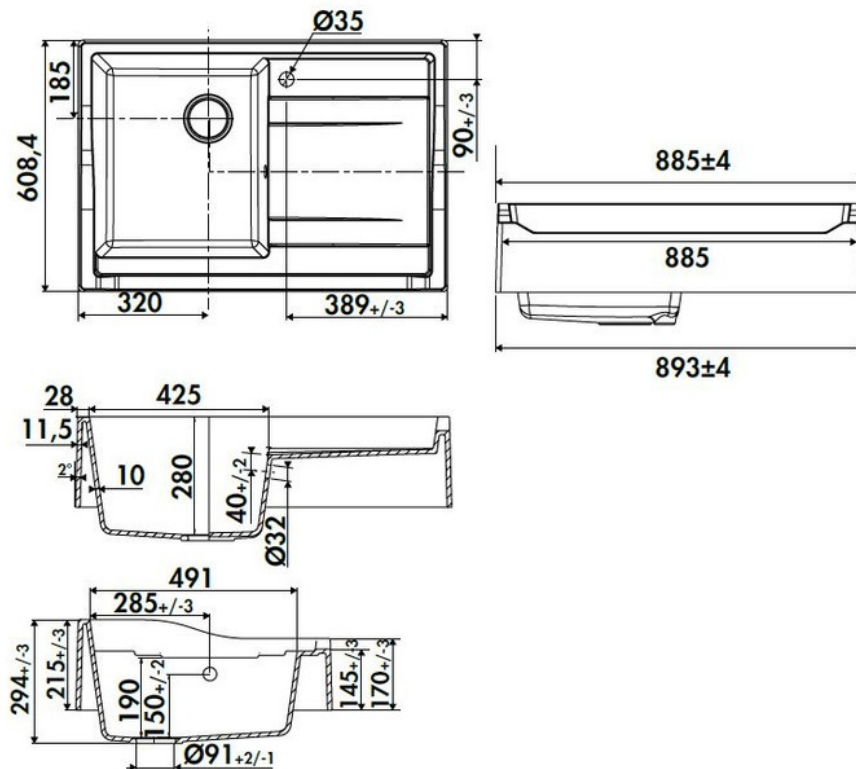

### Dimensions & Poids

Largeur (en mm)	893
Profondeur (en mm)	608
Dimension sous meuble (en mm)	900
Largeur cuve (en mm)	425
Profondeur cuve (en mm)	491
Hauteur cuve (en mm)	190
Diamètre bonde cuve (en mm)	90

Poids net (en kg) 35.2

Largeur cuve principale (en mm) 425

## 📄 Informations complémentaires

Type d'évier À poser

Nombre de bacs 1 grand bac

Type vidage Manuel chromé

Trop plein Oui

Montage robinetterie sur évier Oui

Positionnement égouttoir Droite

Nombre trous prépercés par côté 1 perçage Ø35mm

Norme EN13310

Code EAN 3537390484013

Nombre d'égouttoirs 1

Marque Luisina

**luisina**  
DESIGN

Tél : 02 99 00 24 24

SIRET 31828963400038 - RCS Rennes B 318 289 634 - TVA FR41318289634

SCD LUISINA © 1989-2026