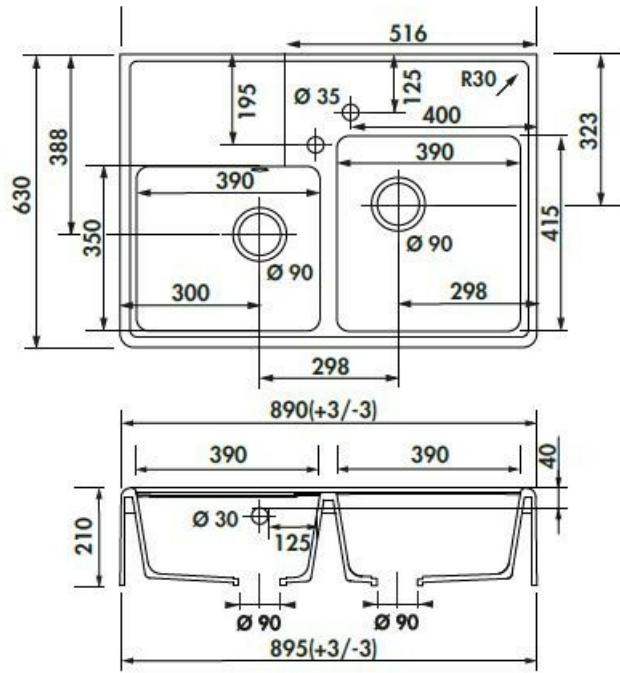

## Spécifications techniques

### Dimensions & Poids

Largeur (en mm)	890
Profondeur (en mm)	630
Dimension sous meuble (en mm)	900
Largeur cuve 1 (en mm)	395
Profondeur cuve 1 (en mm)	420
Hauteur cuve 1 (en mm)	185
Diamètre bonde cuve 1 (en mm)	90
Largeur cuve 2 (en mm)	395

Profondeur cuve 2 (en mm)	355
Hauteur cuve 2 (en mm)	185
Diamètre bonde cuve 2 (en mm)	90
Poids net (en kg)	30.02
Largeur cuve principale (en mm)	395

## Informations complémentaires

Type d'évier	À poser
Nombre de bacs	2 bacs
Type vidage	Manuel chromé
Trop plein	Oui
Montage robinetterie sur évier	Oui
Positionnement égouttoir	Arrière
Nombre trous prépercés par côté	1
Nombre d'égouttoirs	2
Norme	EN13310
Code EAN	3537390317953
Marque	Luisina