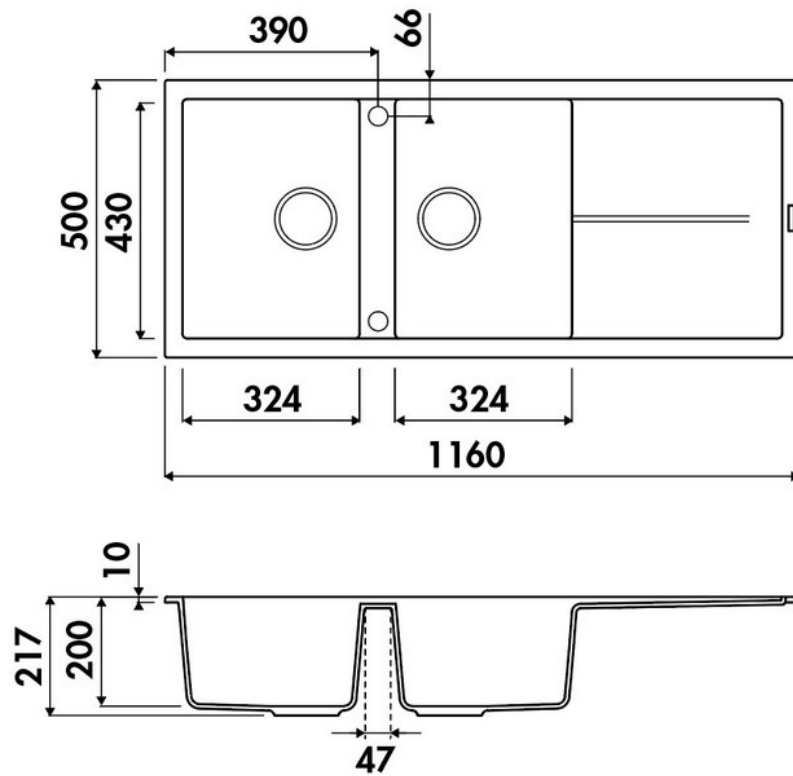

Maestoso Gris Métal

EV9121 022E

Évier à encastrer Luisina 2 bacs, 1 égouttoir coloris Gris Métal

Évier à encastrer Luisigranit avec vidage manuel chromé.

Scannez-moi pour retrouver la fiche produit !

Spécifications techniques

Matériau & Coloris

Matériau	Luisigranit
Couleur	Gris
Couleur évier	Gris Métal

Dimensions & Poids

Largeur (en mm)	1160
Profondeur (en mm)	500
Dimension sous meuble (en mm)	800
Largeur encastrement (en mm)	1140
Profondeur encastrement (en mm)	480
Largeur cuve 1 (en mm)	324
Profondeur cuve 1 (en mm)	430
Hauteur cuve 1 (en mm)	200
Diamètre bonde cuve 1 (en mm)	90
Largeur cuve 2 (en mm)	324

Profondeur cuve 2 (en mm)	430
Hauteur cuve 2 (en mm)	200
Diamètre bonde cuve 2 (en mm)	90
Rayon angle (en mm)	10
Poids net (en kg)	15.18
Largeur cuve principale (en mm)	324

Informations complémentaires

Type d'évier	À encastrer
Nombre de bacs	2 bacs
Type vidage	Manuel chromé
Trop plein	Oui
Montage robinetterie sur évier	Oui
Positionnement égouttoir	Réversible
Nombre trous prépercés par côté	1
Nombre d'égouttoirs	1
Norme	EN13310
Code EAN	3537390475455
Marque	Luisina