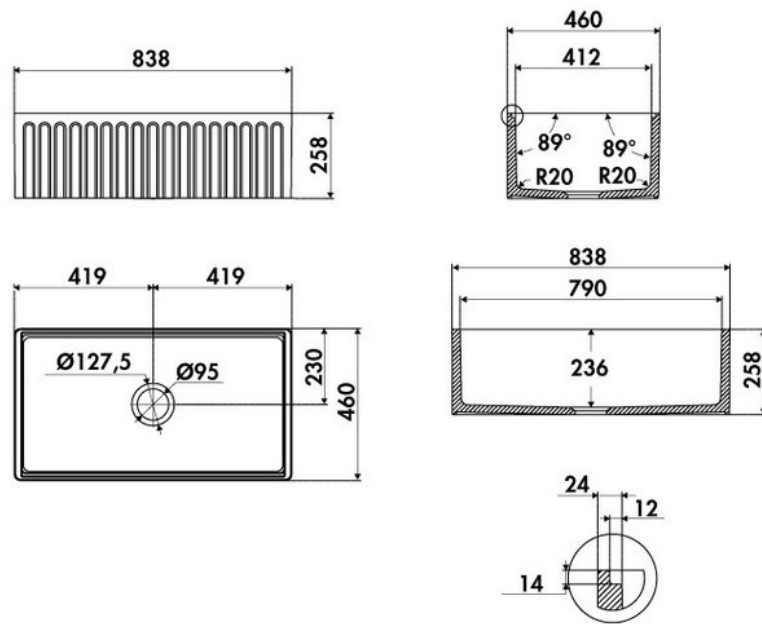

Scannez-moi pour retrouver la fiche produit !

Spécifications techniques

Matériau & Coloris

Matériau	Luisiceram
Couleur	Blanc
Couleur évier	Blanc brillant

Dimensions & Poids

Largeur (en mm)	838
Profondeur (en mm)	460
Largeur cuve (en mm)	790
Profondeur cuve (en mm)	412
Hauteur cuve (en mm)	236
Diamètre bonde cuve (en mm)	95
Rayon angle (en mm)	R20

Poids net (en kg)	50
Largeur cuve principale (en mm)	790
ⓘ Informations complémentaires	
Type d'évier	À poser
Nombre de bacs	1 bac
Trop plein	Non
Montage robinetterie sur évier	Non
Norme	EN13310
Code EAN	3537390517391
Marque	Chambord