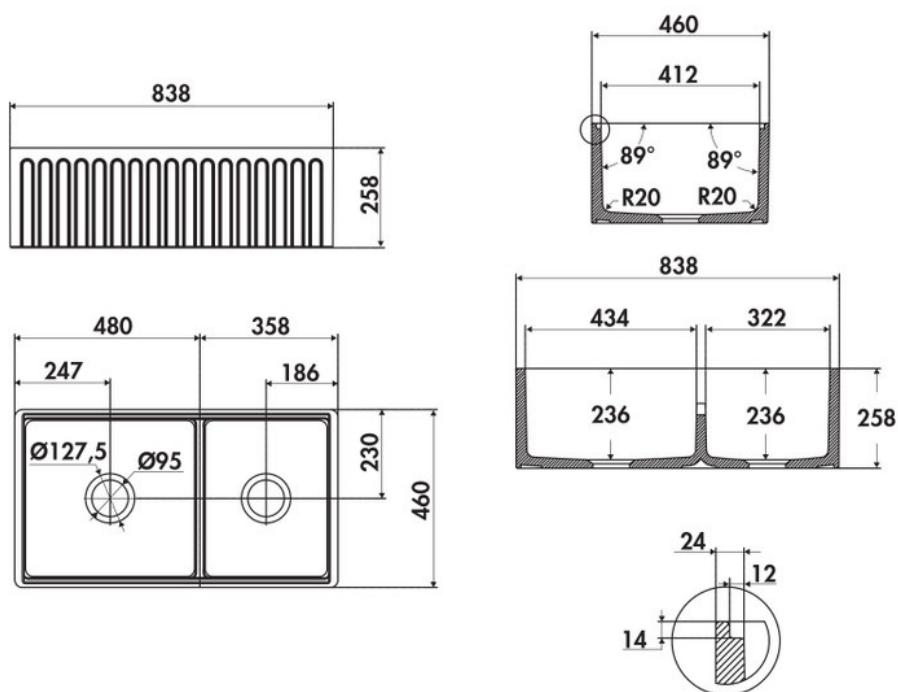

Louis le Grand II Blanc

E3300N0ST006

Évier à poser Esprit Chambord 2 bacs avec un côté réversible plat ou cannelé, coloris Blanc Brillant

Évier à poser Luisiceram. Cet évier n'étant pas pourvu de trop-plein, nous vous recommandons lors de l'installation d'utiliser impérativement une bonde classique à écoulement libre (non proposée pour l'instant dans notre offre produits) pour éviter tout risque de débordement. Livré avec planche.

Scannez-moi pour retrouver la fiche produit !

Spécifications techniques

📏 Matériau & Coloris

Matériau	Luisiceram
Couleur	Blanc
Couleur évier	Blanc brillant

📏 Dimensions & Poids

Largeur (en mm)	838
Profondeur (en mm)	460
Largeur cuve 1 (en mm)	480
Profondeur cuve 1 (en mm)	412
Hauteur cuve 1 (en mm)	236
Diamètre bonde cuve 1 (en mm)	95
Rayon angle (en mm)	R20

Poids net (en kg)	50
Largeur cuve 2 (en mm)	358
Profondeur cuve 2 (en mm)	412
Hauteur cuve 2 (en mm)	236
Diamètre bonde cuve 2 (en mm)	95
Largeur cuve principale (en mm)	480

ⓘ Informations complémentaires

Type d'évier	À poser
Nombre de bacs	2 bacs
Trop plein	Non
Montage robinetterie sur évier	Non
Norme	EN13310
Code EAN	3537390516998
Marque	Chambord

luisina
DESIGN

La Boisinière - 35530 Servon-sur-Vilaine

Tél : 02 99 00 24 24