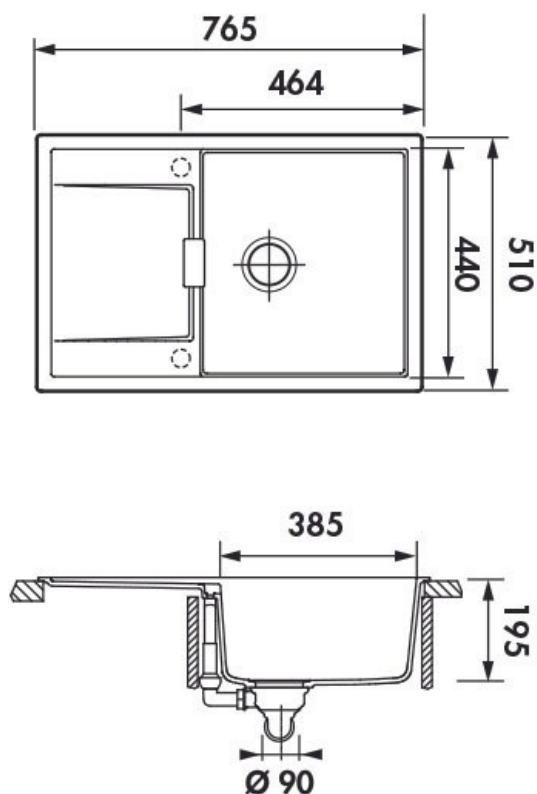

Forte Puro

EV1901236

Evier à encastrer Luisina 1 bac, 1 égouttoir coloris Puro

Evier à encastrer Luisidiam avec vidage manuel chromé. En option : bonde 90 mm et trop-plein finition Gun metal AV400068088, finition Cuivre AV400068094, finition Or AV400068018. Installation possible en sous-plan avec le kit de fixation AEFIX630168.

Scannez-moi pour retrouver la fiche produit !

Spécifications techniques

Matériau & Coloris

Matériau	Luisidiam
Couleur	Noir
Couleur évier	Puro

Dimensions & Poids

Largeur (en mm)	765
Profondeur (en mm)	510
Dimension sous meuble (en mm)	500
Largeur encastrement (en mm)	745
Profondeur encastrement (en mm)	490
Largeur cuve (en mm)	385
Profondeur cuve (en mm)	440
Hauteur cuve (en mm)	195
Diamètre bonde cuve (en mm)	90

Rayon angle (en mm)	10
Poids net (en kg)	14.9
Largeur cuve principale (en mm)	385

i Informations complémentaires

Type d'évier	À encastrer
Nombre de bacs	1 bac
Type vidage	Manuel chromé
Trop plein	Oui
Montage robinetterie sur évier	Oui
Positionnement égouttoir	Réversible
Nombre trous prépercés par côté	1
Nombre d'égouttoirs	1
Norme	EN13310
Code EAN	3537390548012
Marque	Schock