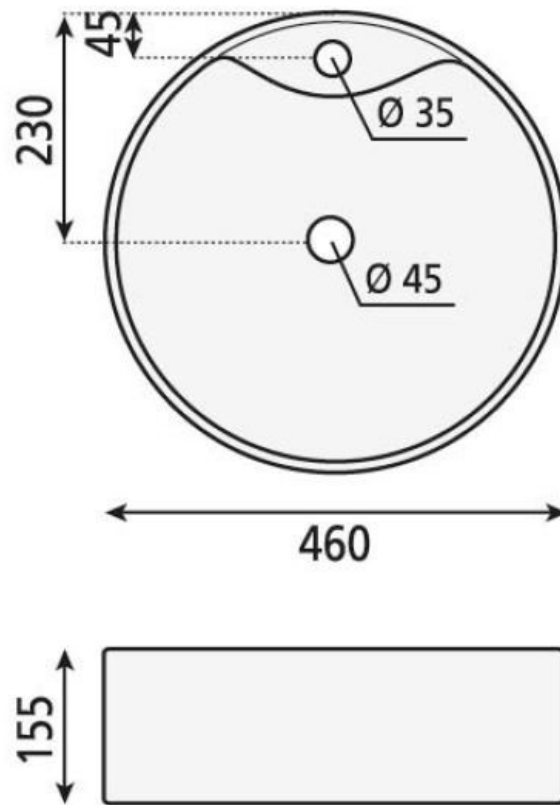

luisina

DESIGN

La Boisinière - 35530 Servon-sur-Vilaine

Tél : 02 99 00 24 24

SIRET 31828963400038 - RCS Rennes B 318 289 634 - TVA FR41318289634

SCD LUISINA © 1989-2024