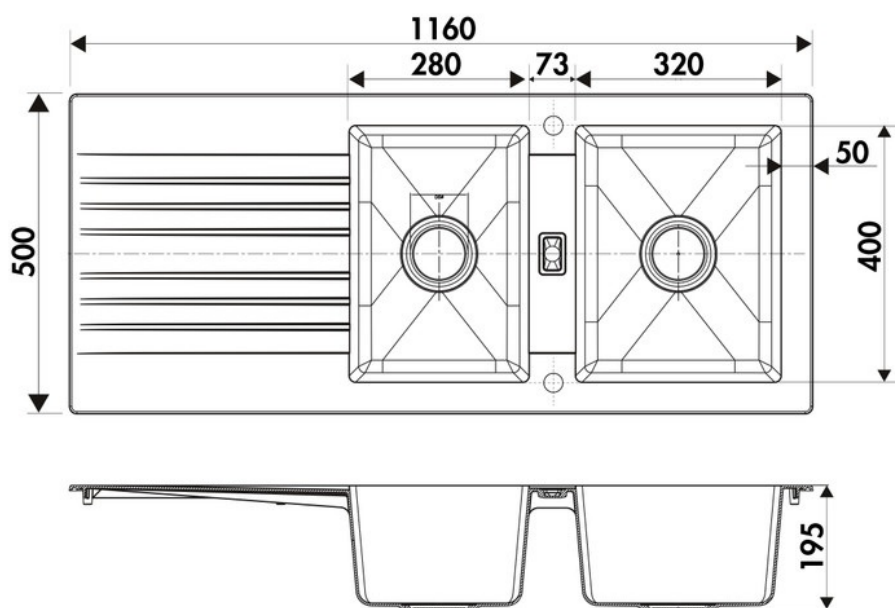

Solaire Noir

EV299VEAP 009

Diamètre de perçage pour la manette de vidage : 35 mm. Evier à encastrer Naturalite avec vidage manuel gain de place.

Scannez-moi pour
retrouver la fiche produit !

Spécifications techniques

Matériau & Coloris

Matériau	Naturalite
Couleur	Noir
Couleur évier	Noir

Dimensions & Poids

Largeur (en mm)	1160
Profondeur (en mm)	500
Dimension mini sous-évier (en mm)	800
Largeur encastrement (en mm)	1120
Profondeur encastrement (en mm)	460
Largeur cuve 1 (en mm)	320
Profondeur cuve 1 (en mm)	400
Hauteur cuve 1 (en mm)	195
Diamètre bonde cuve 1 (en mm)	90
Largeur cuve 2 (en mm)	280
Profondeur cuve 2 (en mm)	400

Hauteur cuve 2 (en mm)	195
Diamètre bonde cuve 2 (en mm)	90
Rayon angle (en mm)	10
Poids net (en kg)	8.78

i Informations complémentaires

Type d'évier	À encastrer
Nombre de bacs	2 bacs
Type vidage	Manuel gain de place
Trop plein	Oui
Montage robinetterie sur évier	Oui
Positionnement égouttoir	Réversible
Nombre trous prépercés par côté	1
Nombre d'égouttoirs	1
Norme	EN13310
Code EAN	3537390309941
Marque	Luisina