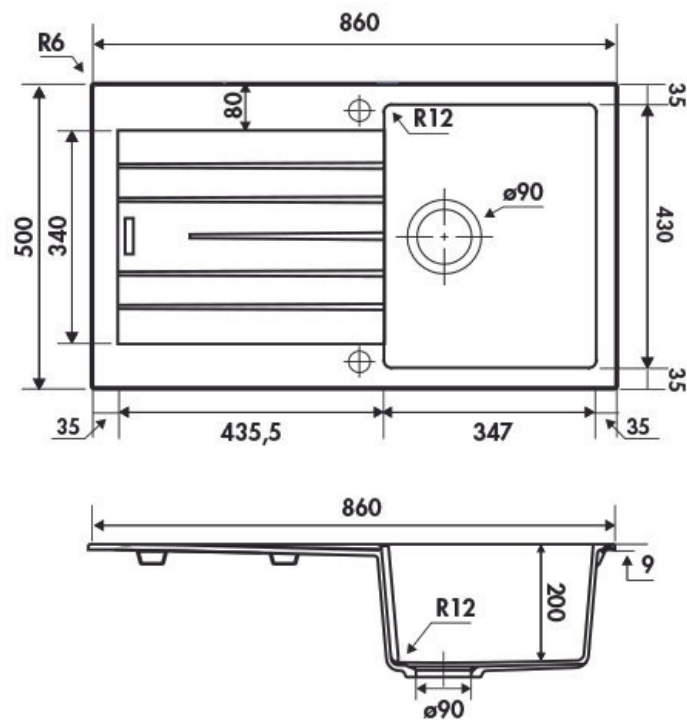

Hip Hop Croma

EV8701 022

Évier à encastrer Luisigranit avec vidage manuel chromé.

Scannez-moi pour
retrouver la fiche produit !

Spécifications techniques

Matériau & Coloris

Matériau	Luisigranit
Couleur	Gris
Couleur évier	Croma

Dimensions & Poids

Largeur (en mm)	860
Profondeur (en mm)	500
Dimension mini sous-évier (en mm)	500
Largeur encastrement (en mm)	840
Profondeur encastrement (en mm)	480
Largeur cuve (en mm)	347
Profondeur cuve (en mm)	430
Hauteur cuve (en mm)	200
Diamètre bonde cuve (en mm)	90
Rayon angle (en mm)	12
Poids net (en kg)	12.3

ⓘ Informations complémentaires

Type d'évier	À encastrer
Nombre de bacs	1 bac
Type vidage	Manuel chromé
Trop plein	Oui
Montage robinetterie sur évier	Oui
Positionnement égouttoir	Réversible
Nombre trous prépercés par côté	1
Nombre d'égouttoirs	1
Norme	EN13310
Code EAN	3537390333809
Marque	Luisina