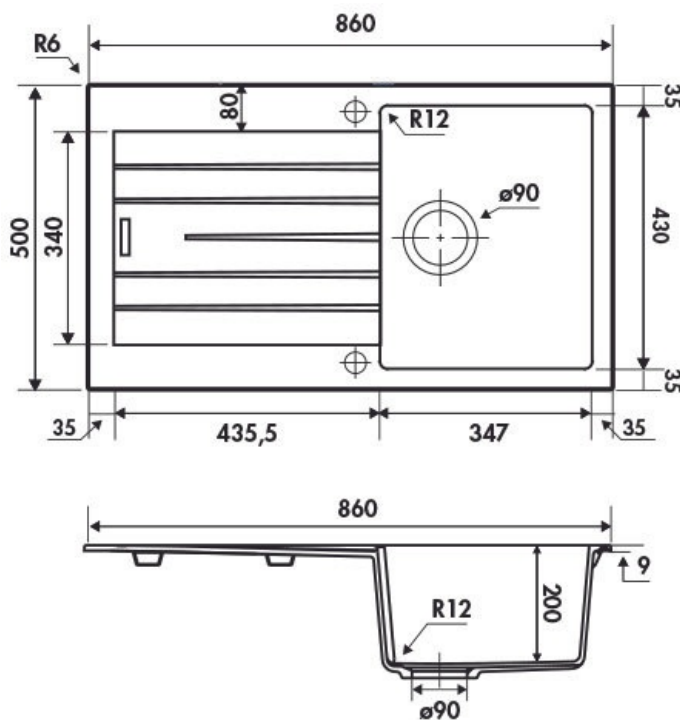

Hip Hop Croma

EV8701 022

Évier à encastrer Luisina 1 bac, 1 égouttoir coloris Croma

Évier à encastrer Luisigranit avec vidage manuel chromé.

Scannez-moi pour
retrouver la fiche produit !

Spécifications techniques

Matériau & Coloris

Matériau	Luisigranit
Couleur	Gris
Couleur évier	Croma

Dimensions & Poids

Largeur (en mm)	860
Profondeur (en mm)	500
Dimension mini sous-évier (en mm)	500
Largeur encastrement (en mm)	840
Profondeur encastrement (en mm)	480
Largeur cuve (en mm)	347
Profondeur cuve (en mm)	430
Hauteur cuve (en mm)	200
Diamètre bonde cuve (en mm)	90
Rayon angle (en mm)	12

📄 Informations complémentaires

Type d'évier	À encastrer
Nombre de bacs	1 bac
Type vidage	Manuel chromé
Trop plein	Oui
Montage robinetterie sur évier	Oui
Positionnement égouttoir	Réversible
Nombre trous prépercés par côté	1
Nombre d'égouttoirs	1
Norme	EN13310
Code EAN	3537390333809
Marque	Luisina